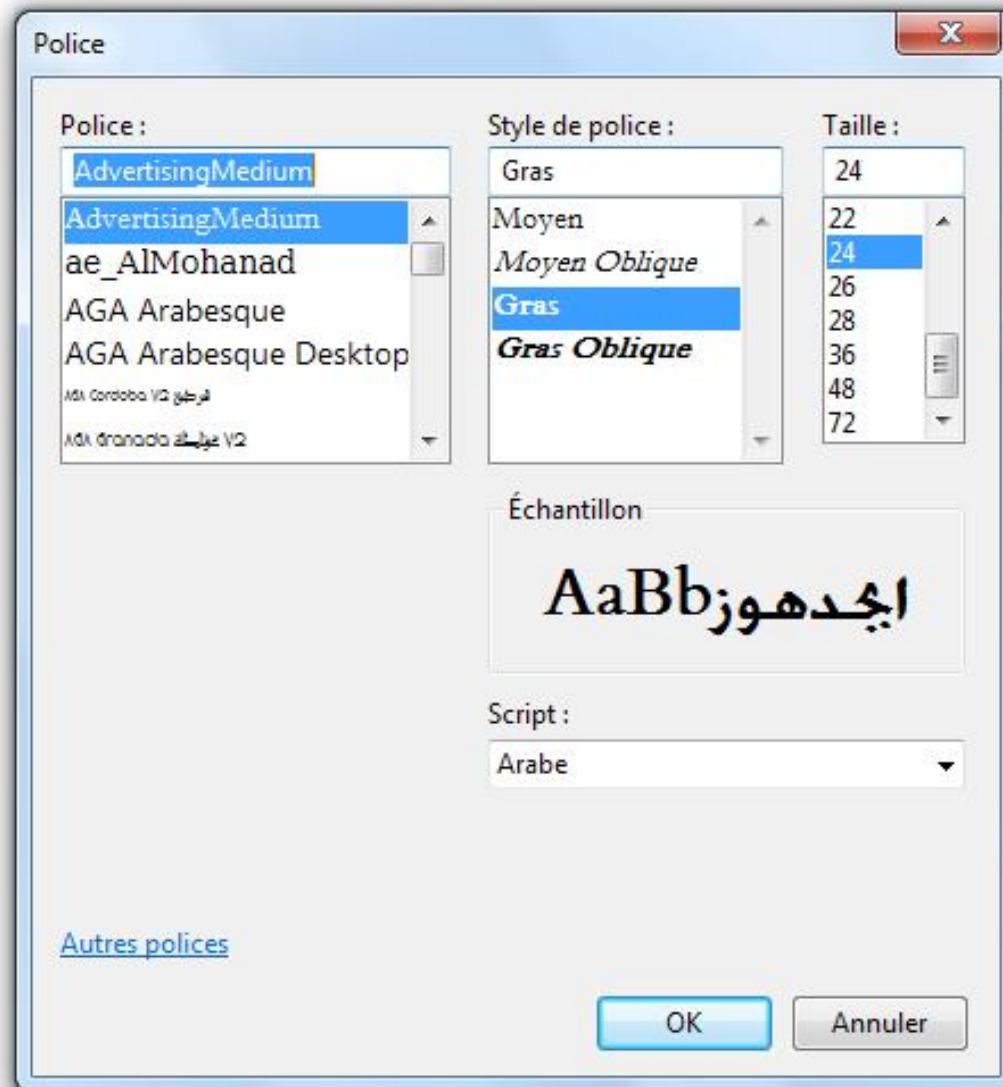

Après : 10 pt

Paragraphe

Bouton fléché

Boutons

Bouton Reduire - Bouton Agrandir/Réstaurer - Bouton Fermer

Barre des tâches

Bouton démarrer - Zone de notification

Case à cocher - Bouton radio

Fil d'ariane

Gadgets Windows (Widgets)

Icônes

Indicateur d'activité

Infobulle

Menu contextuel

Menu

Ruban - Onglet - Groupe

Progress slider

Zone de liste

Barre d'accès rapide