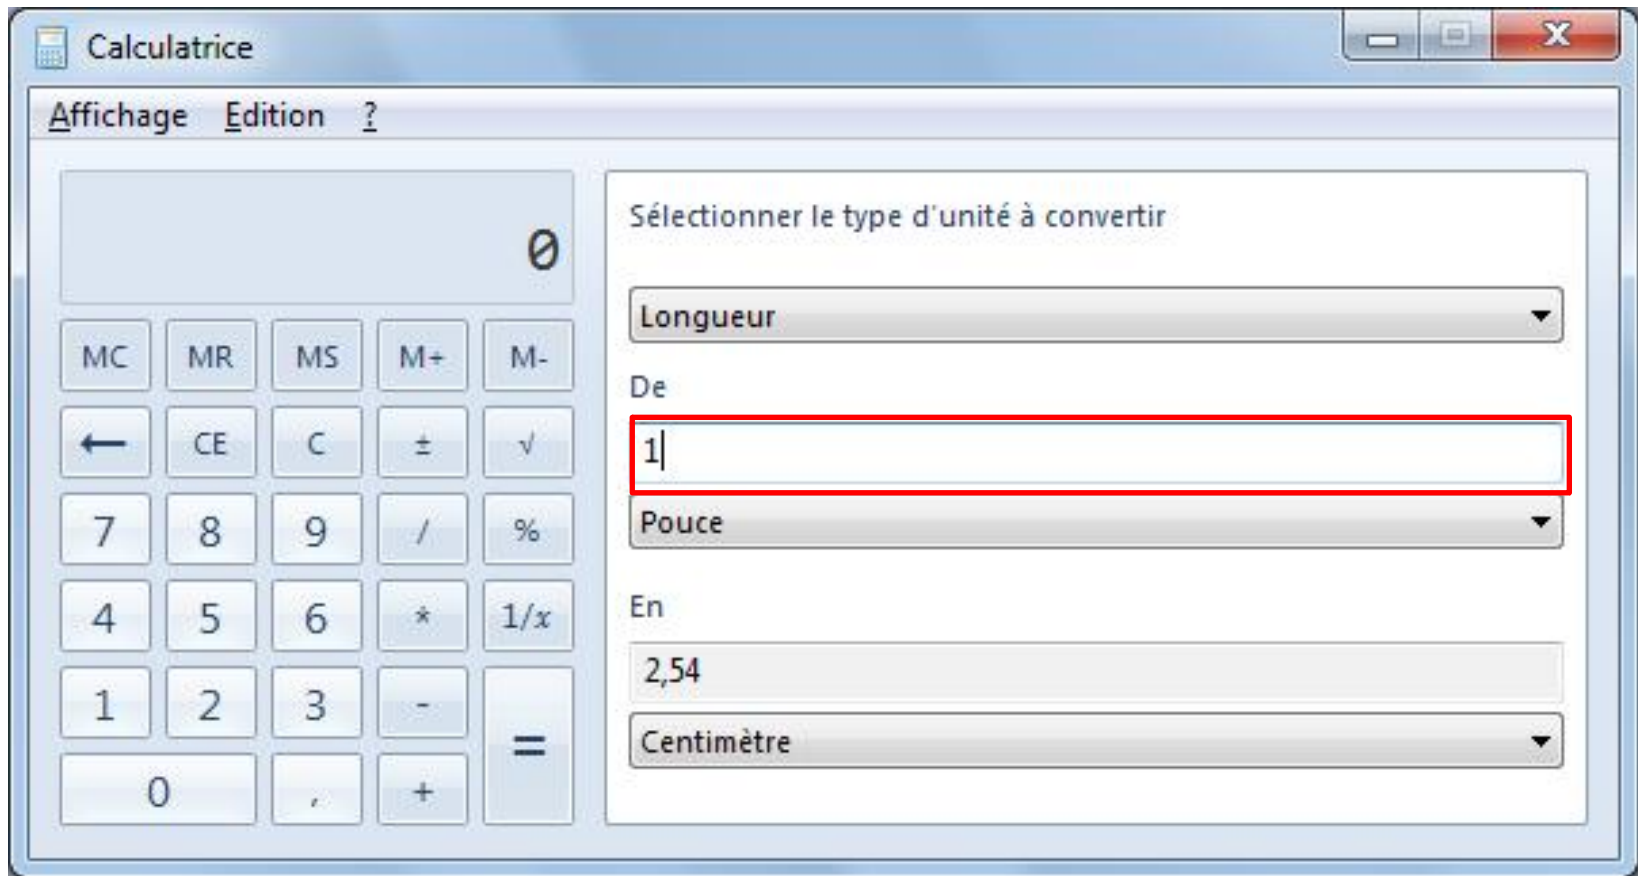

Arborescence

Barre de défilement

Barre de progression

	A	B	C	D	E	F	G	H	I	J	K
1	Eleve	Nb de plantes									
2	A	26									
3	B	45									
4	C	17									

Barre de titre- Barre de menus - barre d'outils - barre d'état

}

Barre de titre

}

Barre de menus

}

Barre d'outils

Barre d'état

Champ de saisie

Liste déroulante

Boîte combinée

Boite de dialogue

Retrait

À gauche : 0 cm

À droite : 0 cm

Espacement

Avant : 0 pt