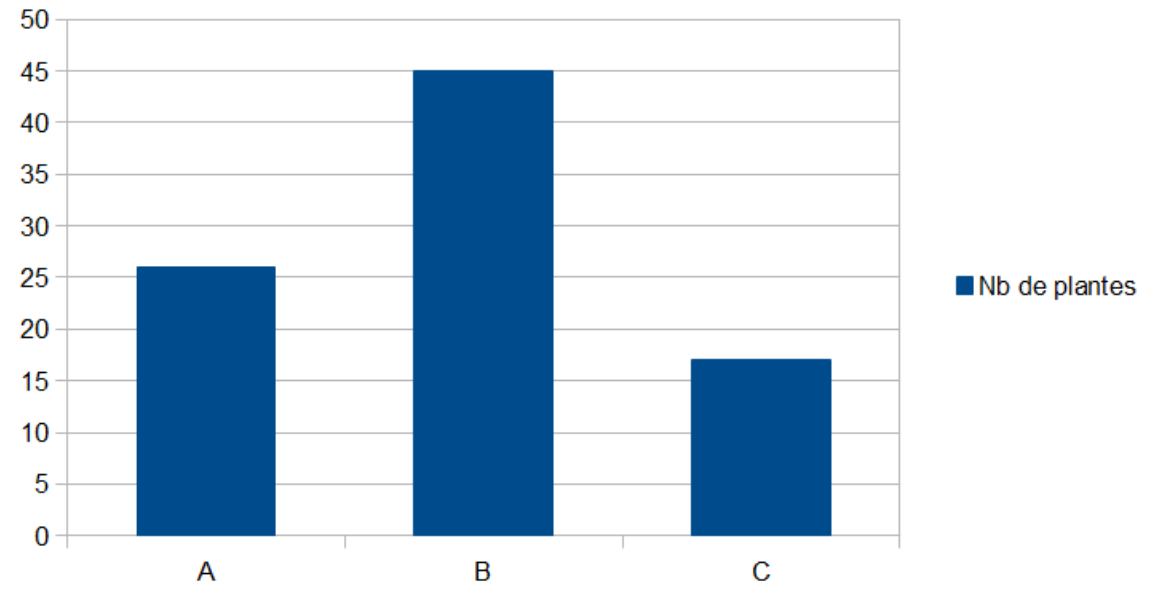

Arborescence

Barre de défilement

Barre de progression

	A	B	C	D	E	F	G	H	I	J	K
1	Eleve	Nb de plantes									
2	A	26									
3	B	45									
4	C	17									

Barre de titre- Barre de menus - barre d'outils - barre d'état

}

Barre de titre

}

Barre de menus

}

Barre d'outils

Barre d'état

Champ de saisie

Liste déroulante

Boîte combinée

Boite de dialogue

Retrait

À gauche : 0 cm

À droite : 0 cm

Espacement

Avant : 0 pt