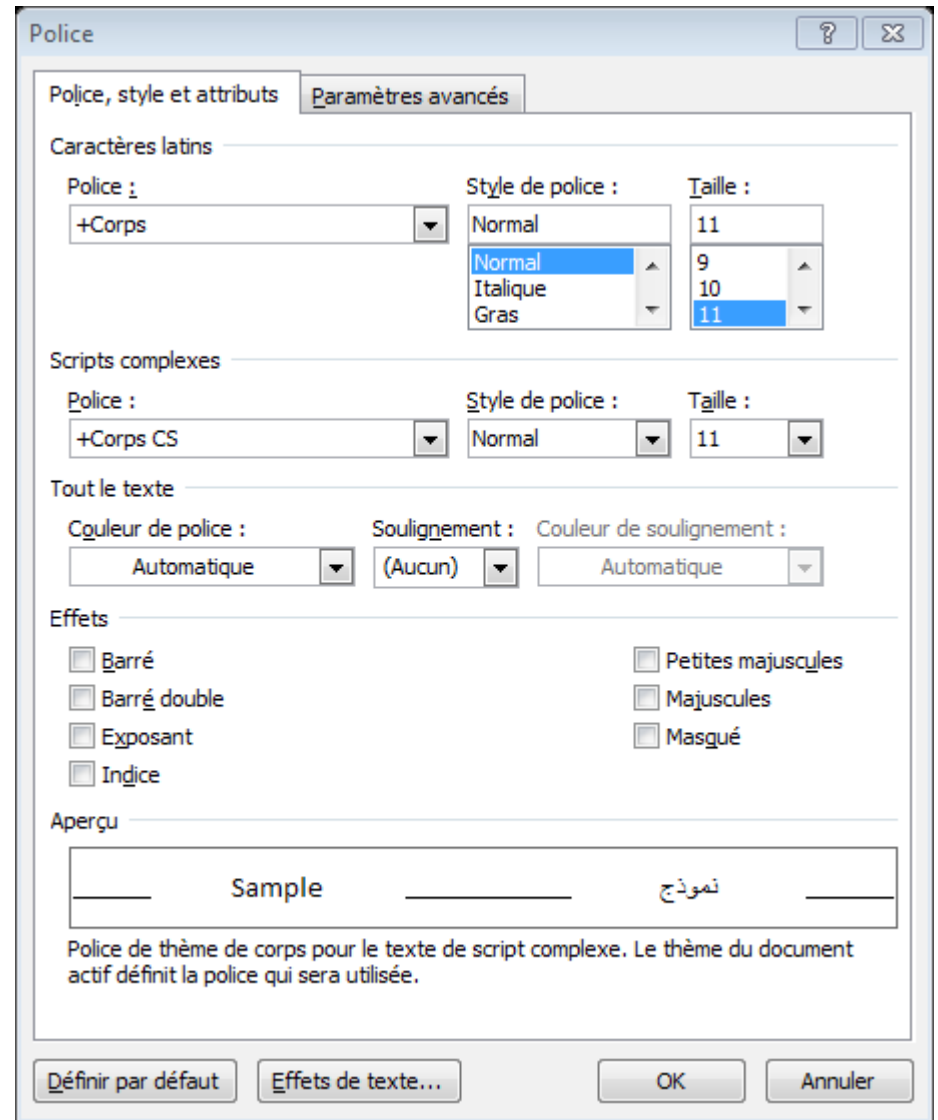

Arborescence

Barre de défilement

Barre de progression

	A	B	C	D	E	F	G	H	I	J	K
1	Eleve	Nb de plantes									
2	A	26									
3	B	45									
4	C	17									

Barre de titre- Barre de menus - barre d'outils - barre d'état

}

Barre de titre

}

Barre de menus

}

Barre d'outils

Barre d'état

Champ de saisie

Liste déroulante

Boîte combinée

Boite de dialogue

Retrait

À gauche : 0 cm

À droite : 0 cm

Espacement

Avant : 0 pt

Après : 10 pt

Paragraphe

Bouton fléché

Boutons

Bouton Reduire - Bouton Agrandir/Réstaurer - Bouton Fermer

Barre des tâches

Bouton démarrer - Zone de notification

Case à cocher - Bouton radio